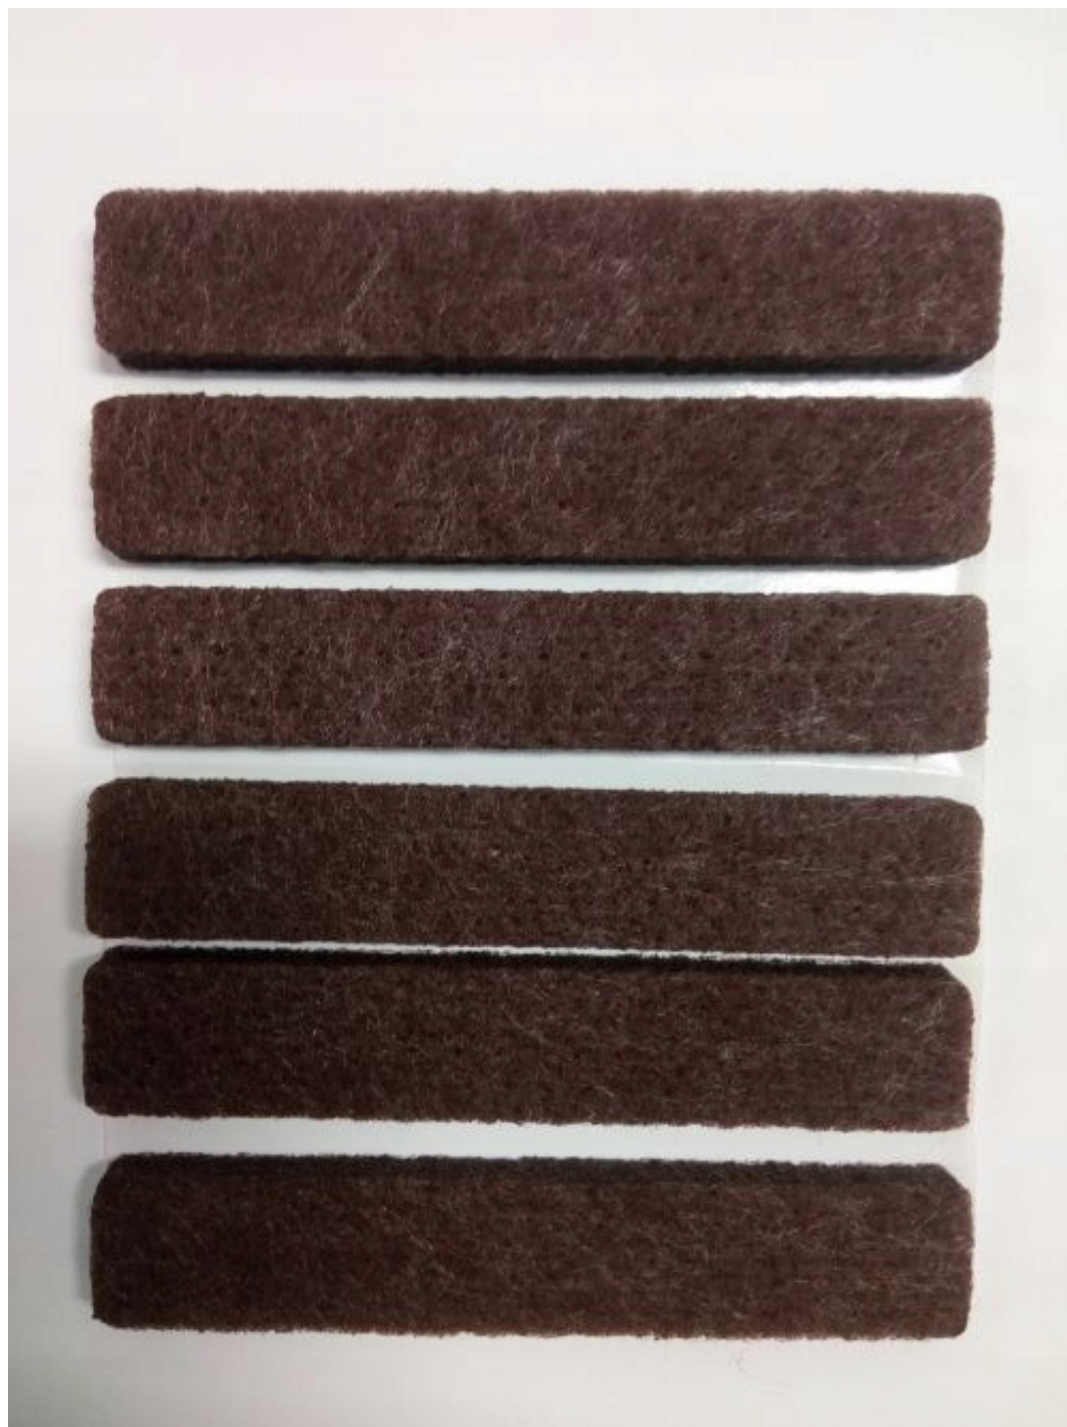

grubość ok 5 mm

kolor podkładek brązowe

od spodu klej MOCNY

- idealne pod meble, krzesła stolik, stół, szafki itp !!!

Podkładki Filcowe

Podkładki filcowe - tanio prosto od producenta

Podkładki filcowe to niezawodne i praktyczne rozwiązanie do ochrony **mebli, krzesła, stołków, stołów, foteli** oraz innych elementów wyposażenia wnętrz. W naszym sklepie internetowym oferujemy **podkładki filcowe prosto od producenta**, co pozwala nam zapewnić **niskie ceny, wysoką jakość** oraz **szeroki wybór** produktów dostępnych od ręki.